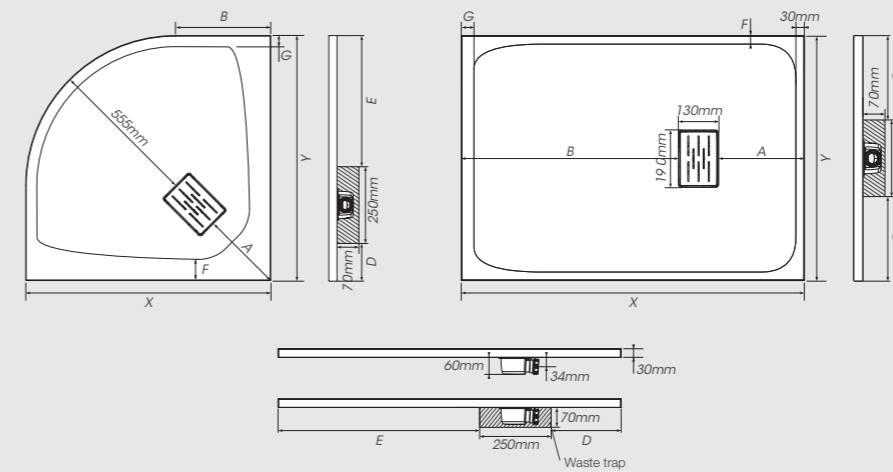

* Limited stock please check availability.

2000x800 and 2000x900 will be added to the range early 2024, please contact us for further information.

Kinerock Evo feet

	Code
Kinerock Evo feet for 700-1000mm trays (5 feet)	KINPIED09
Kinerock Evo feet for 1000-1500mm trays (8 feet)	KINPIED11
Kinerock Evo feet for 1400-1800mm trays (10 feet)	KINPIED03
Kinerock Evo feet for 1900-2000mm trays (12 feet)	KINPIED12

Dimensions

Maximum cutting area
(If the tray is not fully recessed, the cut dimensions must be positioned against the walls)

X	Y	A	B	C	D	E	F	G
800	800	155	250	-	55	495	0	40
900	900	300	350	-	155	495	80	40
700	700	285	285	225	225	225	25	30
750	750	310	310	250	250	250	30	30
800	800	335	335	275	275	275	30	30
900	900	385	385	325	325	325	30	30
1000	1000	435	435	375	375	375	30	30
900	700	255	515	225	195	455	30	40
1000	700	255	615	225	195	555	30	40
1000	800	305	565	275	245	505	30	35
1000	900	355	515	325	295	455	30	35
1100	700	255	715	225	195	655	25	140
1100	800	305	665	275	245	605	30	140
1200	700	305	765	225	245	705	30	45
1200	800	305	765	275	245	705	30	45
1200	900	355	715	325	295	655	30	40
1200	1000	355	715	375	295	655	30	40
1300	700	255	915	225	195	855	25	140
1300	800	305	865	275	245	805	30	40
1400	700	255	1015	225	195	955	25	240
1400	800	305	965	275	245	905	30	40
1400	900	355	915	325	295	855	30	40
1400	1000	355	915	375	295	855	30	40
1500	700	255	1115	225	195	1055	30	40
1500	800	305	1065	275	245	1005	30	40
1500	900	355	1015	325	295	955	30	45
1600	700	255	1215	225	195	1155	30	140
1600	800	305	1165	275	245	1105	30	40
1600	900	355	1115	325	295	1055	30	40
1600	1000	355	1115	375	295	1055	30	40
1700	700	255	1315	225	195	1255	30	40
1700	800	305	1265	275	245	1205	30	240
1700	900	305	1265	325	245	1205	130	240
1800	800	305	1365	275	245	1305	80	340
1800	900	355	1315	325	295	1255	30	40
1800	1000	355	1315	375	295	1255	30	40
1900	900	355	1415	325	295	1355	130	440
2000	1000	255	1615	375	195	1555	180	540