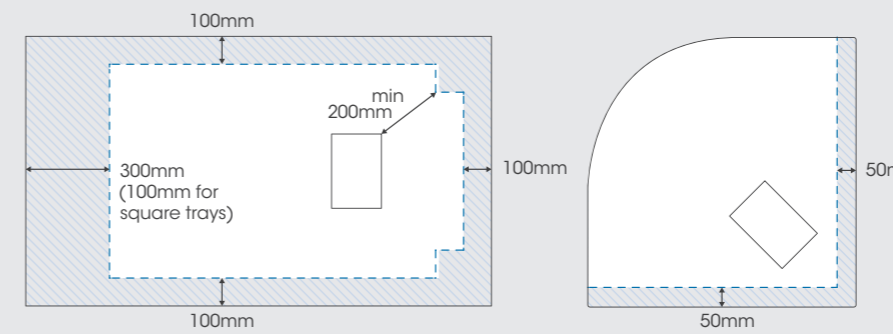

* Limited stock please check availability.

2000x800 and 2000x900 will be added to the range early 2024, please contact us for further information.

Kinerock Evo feet

	Code
Kinerock Evo feet for 700-1000mm trays (5 feet)	KINPIED09
Kinerock Evo feet for 1000-1500mm trays (8 feet)	KINPIED11
Kinerock Evo feet for 1400-1800mm trays (10 feet)	KINPIED03
Kinerock Evo feet for 1900-2000mm trays (12 feet)	KINPIED12

Dimensions

Maximum cutting area
(If the tray is not fully recessed, the cut dimensions must be positioned against the walls)

X	Y	A	B	C	D	E	F	G
800	800	155	250	-	55	495	0	40
900	900	300	350	-	155	495	80	40
700	700	285	285	225	225	225	25	30
750	750	310	310	250	250	250	30	30
800	800	335	335	275	275	275	30	30
900	900	385	385	325	325	325	30	30
1000	1000	435	435	375	375	375	30	30
900	700	255	515	225	195	455	30	40
1000	700	255	615	225	195	555	30	40
1000	800	305	565	275	245	505	30	35
1000	900	355	515	325	295	455	30	35
1100	700	255	715	225	195	655	25	140
1100	800	305	665	275	245	605	30	140
1200	700	305	765	225	245	705	30	45
1200	800	305	765	275	245	705	30	45
1200	900	355	715	325	295	655	30	40
1200	1000	355	715	375	295	655	30	40
1300	700	255	915	225	195	855	25	140
1300	800	305	865	275	245	805	30	40
1400	700	255	1015	225	195	955	25	240
1400	800	305	965	275	245	905	30	40
1400	900	355	915	325	295	855	30	40
1400	1000	355	915	375	295	855	30	40
1500	700	255	1115	225	195	1055	30	40
1500	800	305	1065	275	245	1005	30	40
1500	900	355	1015	325	295	955	30	45
1600	700	255	1215	225	195	1155	30	140
1600	800	305	1165	275	245	1105	30	40
1600	900	355	1115	325	295	1055	30	40
1600	1000	355	1115	375	295	1055	30	40
1700	700	255	1315	225	195	1255	30	40
1700	800	305	1265	275	245	1205	30	240
1700	900	305	1265	325	245	1205	130	240
1800	800	305	1365	275	245	1305	80	340
1800	900	355	1315	325	295	1255	30	40
1800	1000	355	1315	375	295	1255	30	40
1900	900	355	1415	325	295	1355	130	440
2000	1000	255	1615	375	195	1555	180	540