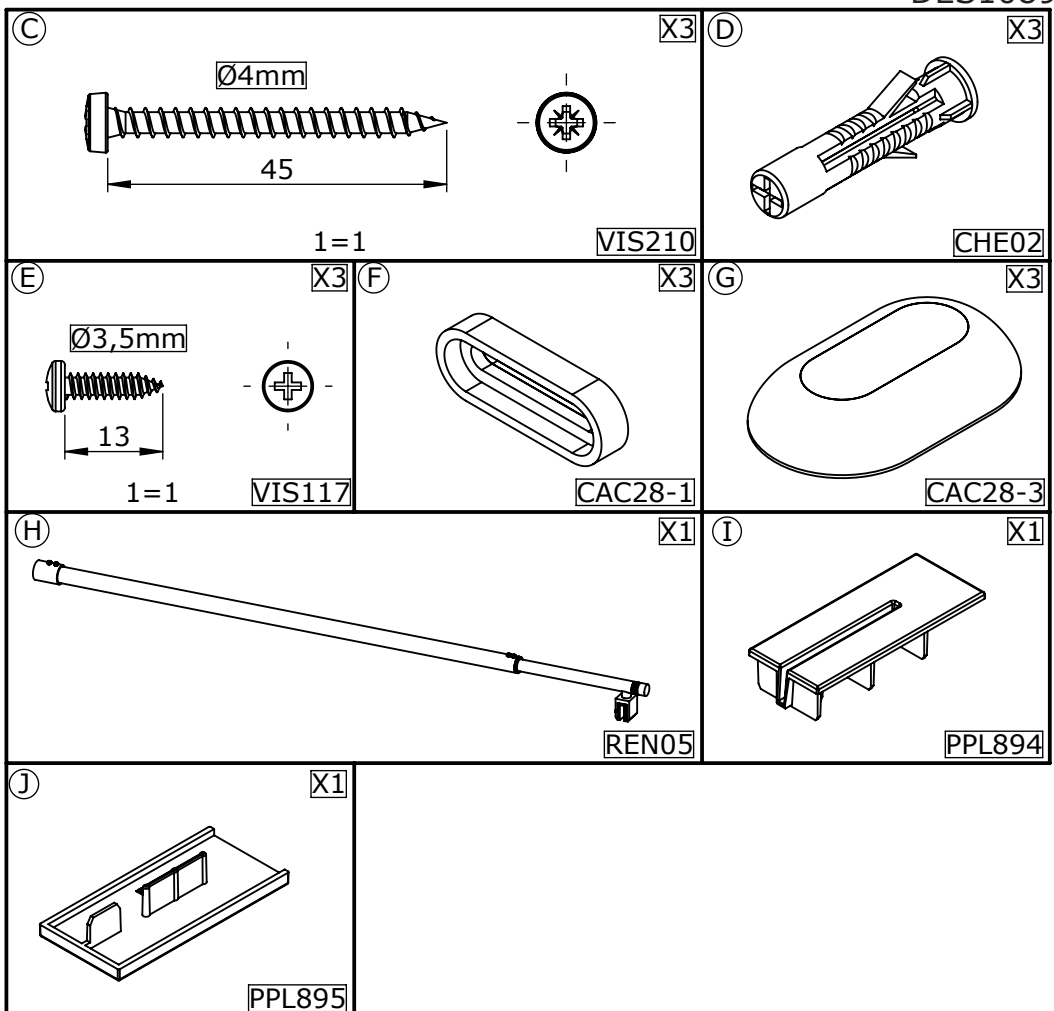

Les quantités données sont les quantités utiles au montage. les sachets fournis contiennent des pièces supplémentaires.