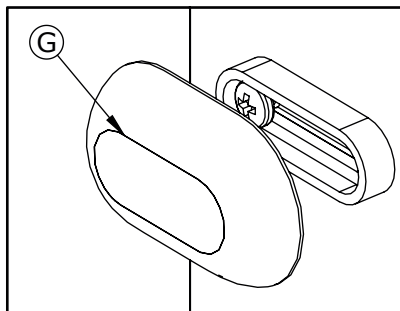

01

min. 16mm

X3

Vue interieur douche
Inside view
Vista interna
Binnen aanzicht
Innenansicht

02

03

1

X3

2

3

Ajuster puis serrer
 Fit then tighten
 Regolare e poi serrare
 Afstellen en weer vastschroeven
 Ausrichten und wieder

4

04

VOIR NOTICE CONCERNEE
SEE RELEVANT INSTRUCTIONS
VEDERE MANUALE SPECIFICO
ZIE BETREFFENDE MONTAGEHANDLEIDING
SIEHE BETREFFENDE ANLEITUNG