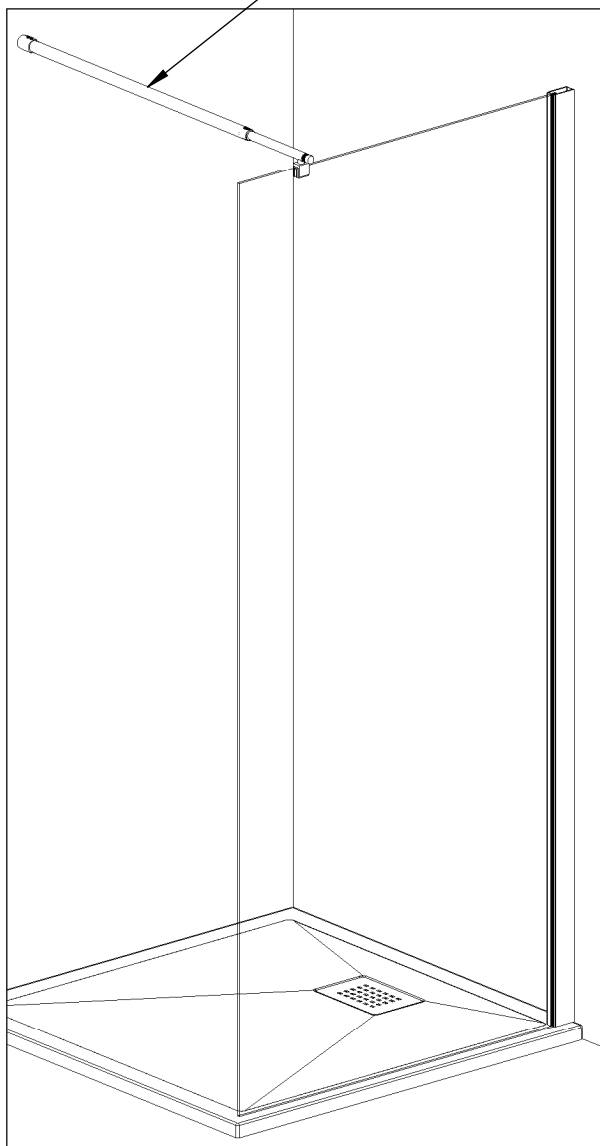

04

VOIR NOTICE CONCERNEE
SEE RELEVANT INSTRUCTIONS
VEDERE MANUALE SPECIFICO
ZIE BETREFFENDE MONTAGEHANDLEIDING
SIEHE BETREFFENDE ANLEITUNG