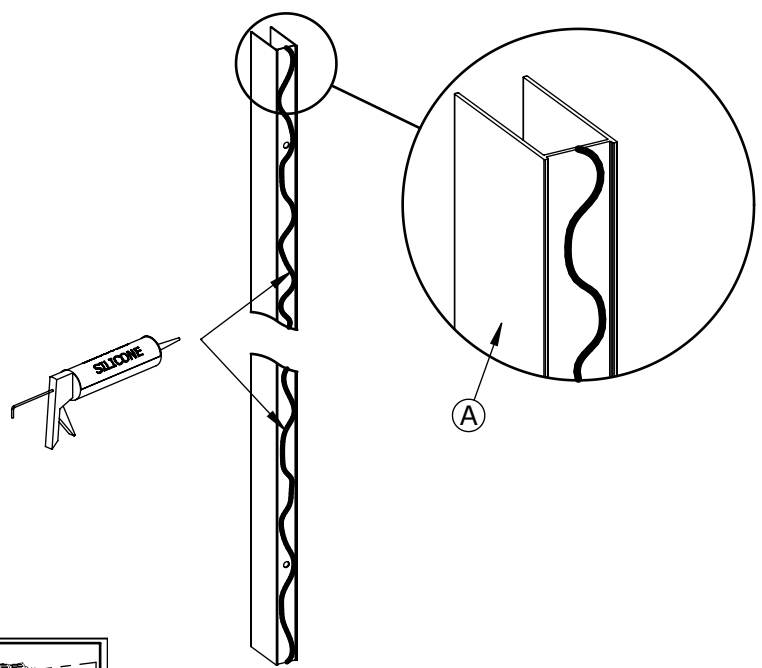

01

min. 16mm

X3

Vue interieur douche
Inside view
Vista interna
Binnen aanzicht
Innenansicht

02

03

1

X3

2

3

Ajuster puis serrer
 Fit then tighten
 Regolare e poi serrare
 Afstellen en weer vastschroeven
 Ausrichten und wieder

4

04

VOIR NOTICE CONCERNEE
SEE RELEVANT INSTRUCTIONS
VEDERE MANUALE SPECIFICO
ZIE BETREFFENDE MONTAGEHANDLEIDING
SIEHE BETREFFENDE ANLEITUNG

Paroi de douche, fabriquée en verre de silicate
sodo-calcique de sécurité trempé thermiquement

Aptitude au nettoyage : réussite

Résistance à l'impact/propriétés de fragmentation : réussite

Durée : réussite