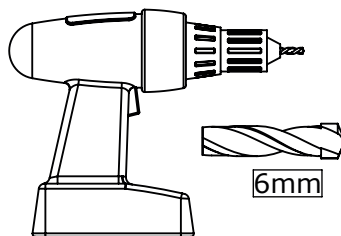

**MATERIEL NECESSAIRE - REQUIRED TOOLS - MATERIALE NECESARIO
BENODIGD MATERIAAL - ERFODERLICHES WERKZEUG**